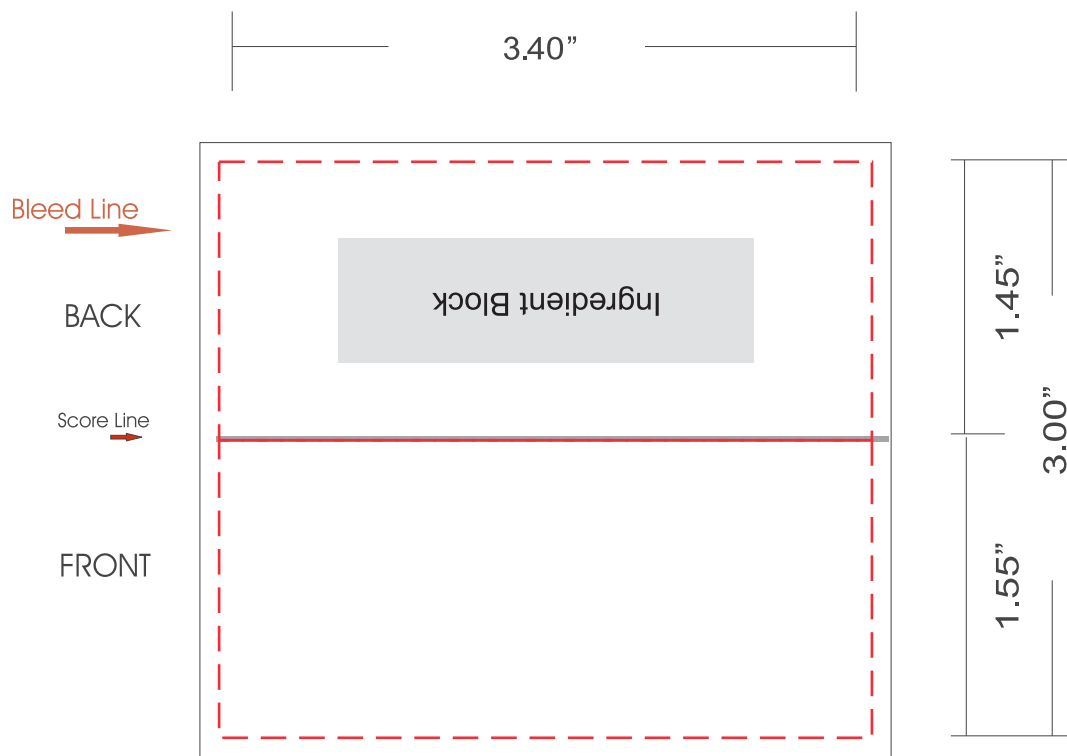

Actual Size (100%)

HEADER DIMENSIONS: 3.40"W x 3.00"H

- Red Layout Lines Do NOT Print.